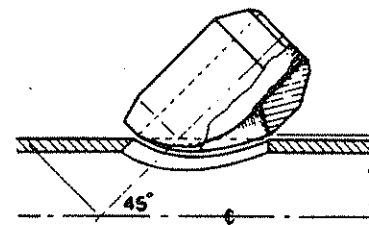

ASTM A182F 304/304L
 Size on Size - POA

Butt-Weld Pipet® (BWP)

**Socket-Weld Pipet® (SWP)
 Threaded Pipet® (THP)**

OUTLET SIZE	BWP		
	STD	XS	S/160
1/8	POA	POA	POA
1/4	POA		
3/8	POA		
1/2	41.18		
3/4	54.78		
1	70.84		
1 1/4	POA		
1 1/2	115.28		
2	136.94		
2 1/2	POA		
3	319.87		
3 1/2	POA		
4	494.49		
5	POA		
6	POA		
8	POA		

OUTLET SIZE	SWP		THP		
	3M	6M	3M	6M	
1/8	POA	POA	POA	POA	
1/4	POA				
3/8	POA				
1/2	22.42				
3/4	29.39				
1	50.32				
1 1/4	POA				
1 1/2	116.34				
2	159.98				
					POA
					POA
					POA
			22.64		
			31.10		
			53.22		
			125.99		
			190.62		

Elbo-Pipet® (BEP)

Nipple Pipet®

Plain End (PNP) - Threaded (TNP)

OUTLET SIZE	BEP		SEP		TEP	
	STD-XS	S/160	3M	6M	3M	6M
1/8	POA	POA	POA	POA	POA	POA
1/4						
3/8						
1/2						
3/4						
1						
1 1/4						
1 1/2						
2						

PNP 3 1/2 LG		TNP 3 1/2 LG	
S80	S160	S160	XXS
POA	POA	POA	POA

45 Degree Lateral Pipet®

OUTLET SIZE	BLP		SLP		TLP	
	STD-XS	S/160	3M	6M	3M	6M
1/8	POA	POA	POA	POA	POA	POA
1/4						
3/8						
1/2						
3/4						
1						
1 1/4						
1 1/2						
2						